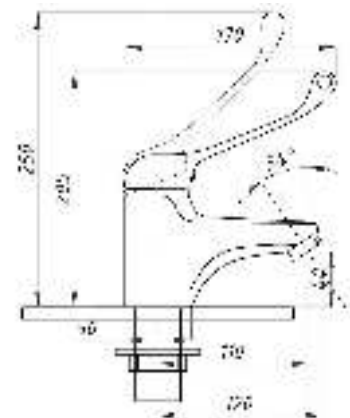

Смеситель для раковины локтевой
серия: МЕДИК
арт. **PSM-740-055**
материал: Латунь
картридж: 40мм
гибкая подводка: нет
тип: См-УмлЦБА