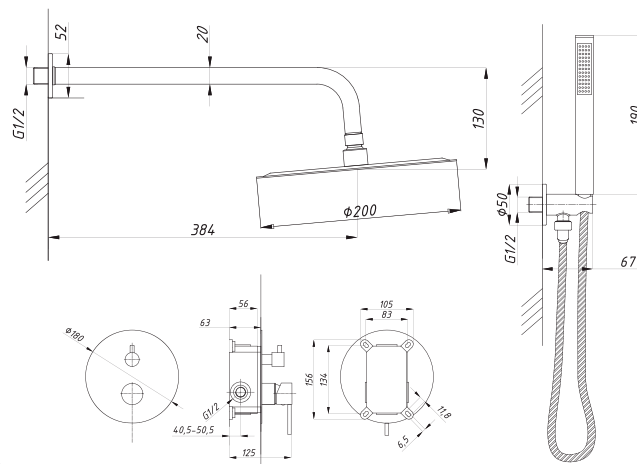

Душевая система встраиваемая
серия: STANDART
арт. **PSM-ST-02**
материал: Латунь
картридж: 35мм.
дивертор: керамический
двухдиапазонный
количество выходов: 2
тип: См-ДшОРЗШтШл